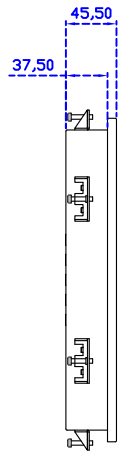

### 顯示器規格：

顯示面積	304 × 228 mm
點距	0.297 × 0.297 mm
亮度	300 cd/m <sup>2</sup>
對比度	2000 : 1
解析度(邏輯像素)	1024 x 768 ( XGA )
可視角度	左右 176° ; 上下 176°
反應時間	23ms ( Tr + Tf )
液晶色彩	16.2M
支援解析度	640×480 ; 800×600 ; 1024×768
信號輸入	VGA ; Audio ; DVI
音效	1W ( 8Ω ) × 2
OSD 控制功能	◎功能選單/選擇◎ - ◎+◎自動調整/離開◎電源
電源輸入、消耗功率	DC 12V ; ≤14w ( DC Jack Φ2.1mm )
儲存、操作溫度	-30~70°C ; -20~70°C
壁掛孔位	75×75 ; 100×100 mm
外觀顏色	黑色 ( OEM 其它顏色 )
尺寸、淨重	【PM 365×291×45.5 mm 3.5 kg】; 【OP 362×288×39.5 mm 2.9 kg】( W×H×D )
外箱尺寸、總重	416 × 160 × 355 mm 【PM 4.3 kg】; 【OP 3.7 kg】( W×H×D )
配件包	VGA 線 / 音源線 / AC100~240V 變壓器 / 電源線 / USB 觸控線 / 高級擦拭布 / 驅動光碟 ※DVI 線 ( 選購 )

### 軟體特色：

繪圖測試	測試觸控點位置與線性表現
控制器設定	支援多作業系統
語言介面	繁中、簡中、英、日、法、德、韓、俄、泰、捷克、丹麥、荷蘭、芬蘭、希臘、波蘭、瑞典、西班牙、阿拉伯、匈牙利、義大利、挪威文、葡萄牙、土耳其、斯洛維尼亞
滑鼠模擬	手動滑鼠左右鍵、自動滑鼠左右鍵 ( PDA 功能 )
觸控模式	繪圖模式、按鍵模式、關閉觸控功能選項
雙觸擊設定	可調整雙擊速度、可調整雙擊區域面積大小
發聲設定	無聲模式、觸控時發聲模式、觸控離開時發聲模式
顯示器設定	支援顯示器旋轉、支援多重顯示器、支援顯示器分割
區域設定	支援二分割及四分割畫面觸控、支援自定義活動區域觸控
邊緣補償	支援多方向觸控補償及自定義補償參數.
驅動程式	支援全系列 Windows-32/64 位元 作業系統 支援 Android ; 支援 Linux ; 支援 MAC

AIM-TMOPPCTU150-R21

**3 Year Warranty**  
LCD Panel 1 Year

Suggested Wall Thickness 1~16mm

15" Embedded Touch Monitor.  
(Panel Mount)

AIM-PMxxxx150-R21

15" Embedded Touch Monitor.  
(Open Frame)

AIM-TMOPxxxx150-R21