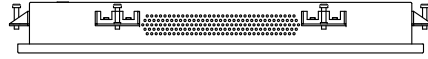

Suggested Wall Thickness 1~16mm

15" Embedded Touch Monitor.
(Panel Mount)

AIM-PMxxxx150-R21