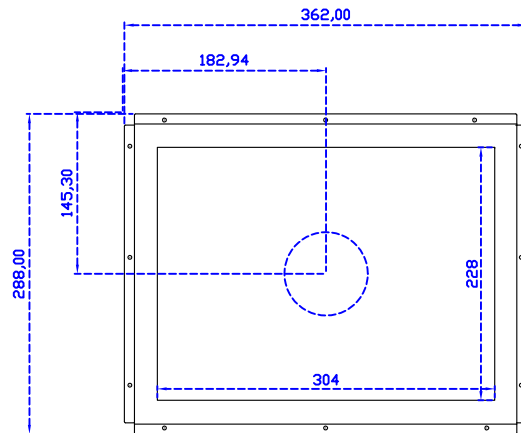

### 顯示器規格：

顯示面積	304 × 228 mm
點距	0.297 × 0.297 mm
亮度	300 cd/m <sup>2</sup>
對比度	2000 : 1
解析度(邏輯像素)	1024 x 768 ( XGA )
可視角度	左右 176° ; 上下 176°
反應時間	23ms ( Tr + Tf )
液晶色彩	16.2M
支援解析度	640×480 ; 800×600 ; 1024×768
信號輸入	VGA ; Audio ; DVI
音效	1W ( 8Ω ) × 2
OSD 控制功能	◎功能選單/選擇◎ - ◎+◎自動調整/離開◎電源
電源輸入、消耗功率	DC 12V ; ≤14w ( DC Jack Φ2.1mm )
儲存、操作溫度	-30~70°C ; -20~70°C
壁掛孔位	75×75 ; 100×100 mm
外觀顏色	黑色 ( OEM 其它顏色 )
尺寸、淨重	【PM 365×291×45.5 mm 3.5 kg】; 【OP 362×288×39.5 mm 2.9 kg】( W×H×D )
外箱尺寸、總重	416 × 160 × 355 mm 【PM 4.3 kg】; 【OP 3.7 kg】( W×H×D )
配件包	VGA 線 / 音源線 / AC100~240V 變壓器 / 電源線 / USB 觸控線 / 高級擦拭布 / 驅動光碟 ※DVI 線 ( 選購 )

AIM-TMOPPCTU150-R21

**3 Year Warranty**  
LCD Panel 1 Year

Suggested Wall Thickness 1~16mm

15" Embedded Touch Monitor.  
(Panel Mount)

AIM-PMxxxx150-R21

15" Embedded Touch Monitor.  
(Open Frame)

AIM-TMOPxxxx150-R21