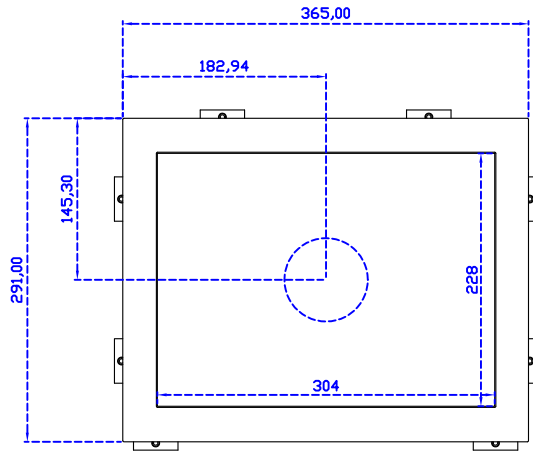

### 顯示器規格：

顯示面積	304 × 228 mm
點距	0.297 × 0.297 mm
亮度	300 cd/m <sup>2</sup>
對比度	2000 : 1
解析度(邏輯像素)	1024 x 768 ( XGA )
可視角度	左右 176° ; 上下 176°
反應時間	23ms ( Tr + Tf )
液晶色彩	16.2M
支援解析度	640×480 ; 800×600 ; 1024×768
信號輸入	VGA ; Audio ; DVI
音效	1W ( 8Ω ) × 2
OSD 控制功能	◎功能選單/選擇◎ - ◎+◎自動調整/離開◎電源
電源輸入、消耗功率	DC 12V ; ≤14w ( DC Jack Φ2.1mm )
儲存、操作溫度	-30~70°C ; -20~70°C
壁掛孔位	75×75 ; 100×100 mm
外觀顏色	黑色 ( OEM 其它顏色 )
尺寸、淨重	【PM 365×291×45.5 mm 3.5 kg】; 【OP 362×288×39.5 mm 2.9 kg】( W×H×D )
外箱尺寸、總重	416 × 160 × 355 mm 【PM 4.3 kg】; 【OP 3.7 kg】( W×H×D )
配件包	VGA 線 / 音源線 / AC100~240V 變壓器 / 電源線 / USB 觸控線 / 高級擦拭布 / 驅動光碟 ※DVI 線 ( 選購 )

AIM-TMOPPCTU150-R21

**3 Year Warranty**  
LCD Panel 1 Year

Suggested Wall Thickness 1~16mm

15" Embedded Touch Monitor.  
(Panel Mount)

AIM-PMxxxx150-R21

15" Embedded Touch Monitor.  
(Open Frame)

AIM-TMOPxxxx150-R21