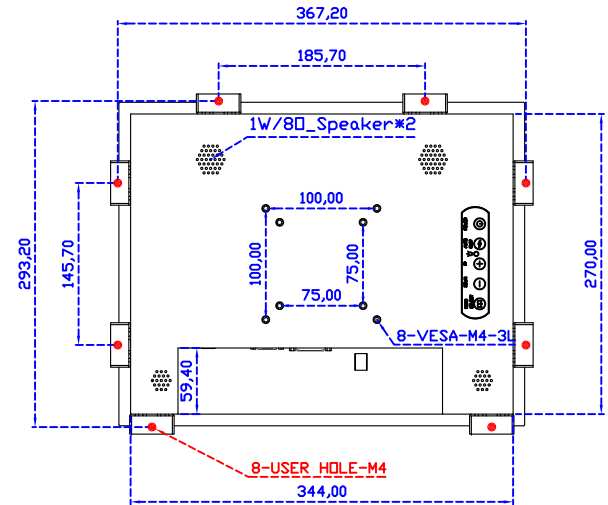

### 顯示器規格：

顯示面積	304 × 228 mm
點距	0.297 × 0.297 mm
亮度	300 cd/m <sup>2</sup>
對比度	2000 : 1
解析度(邏輯像素)	1024 x 768 ( XGA )
可視角度	左右 176° ; 上下 176°
反應時間	23ms ( Tr + Tf )
液晶色彩	16.2M
支援解析度	640×480 ; 800×600 ; 1024×768
信號輸入	VGA ; Audio ; DVI
音效	1W ( 8Ω ) × 2
OSD 控制功能	◎功能選單/選擇◎ - ◎+◎自動調整/離開◎電源
電源輸入、消耗功率	DC 12V ; ≤14w ( DC Jack Φ2.1mm )
儲存、操作溫度	-30~70°C ; -20~70°C
壁掛孔位	75×75 ; 100×100 mm
外觀顏色	黑色 ( OEM 其它顏色 )
尺寸、淨重	【PM 365×291×45.5 mm 3.5 kg】; 【OP 362×288×39.5 mm 2.9 kg】( W×H×D )
外箱尺寸、總重	416 × 160 × 355 mm 【PM 4.3 kg】; 【OP 3.7 kg】( W×H×D )
配件包	VGA 線 / 音源線 / AC100~240V 變壓器 / 電源線 / USB 觸控線 / 高級擦拭布 / 驅動光碟 ※DVI 線 ( 選購 )

AIM-TMOPPCTU150-R21

**3 Year Warranty**  
LCD Panel 1 Year

Suggested Wall Thickness 1~16mm

15" Embedded Touch Monitor.  
(Panel Mount)

AIM-PMxxxx150-R21

15" Embedded Touch Monitor.  
(Open Frame)

AIM-TMOPxxxx150-R21