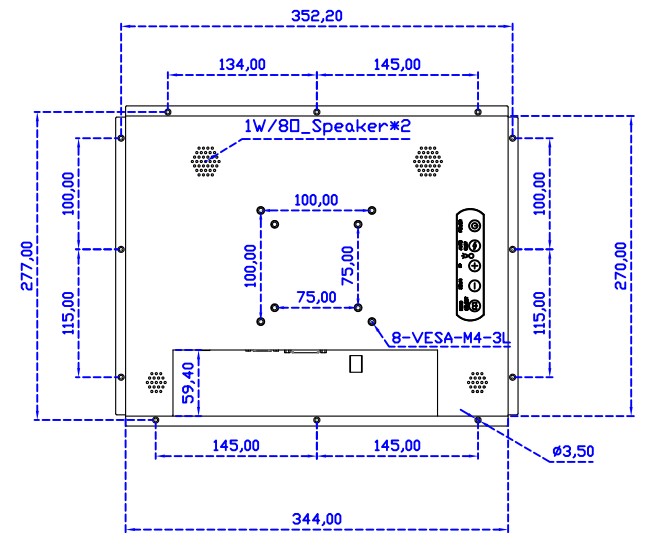

### 顯示器規格：

顯示面積	304 × 228 mm
點距	0.297 × 0.297 mm
亮度	300 cd/m <sup>2</sup>
對比度	2000 : 1
解析度(邏輯像素)	1024 x 768 ( XGA )
可視角度	左右 176° ; 上下 176°
反應時間	23ms ( Tr + Tf )
液晶色彩	16.2M
支援解析度	640×480 ; 800×600 ; 1024×768
信號輸入	VGA ; Audio ; DVI
音效	1W ( 8Ω ) × 2
OSD 控制功能	◎功能選單/選擇◎ - ◎+◎自動調整/離開◎電源
電源輸入、消耗功率	DC 12V ; ≤14w ( DC Jack Φ2.1mm )
儲存、操作溫度	-30~70°C ; -20~70°C
壁掛孔位	75×75 ; 100×100 mm
外觀顏色	黑色 ( OEM 其它顏色 )
尺寸、淨重	【PM 365×291×45.5 mm 3.5 kg】; 【OP 362×288×39.5 mm 2.9 kg】( W×H×D )
外箱尺寸、總重	416 × 160 × 355 mm 【PM 4.3 kg】; 【OP 3.7 kg】( W×H×D )
配件包	VGA 線 / 音源線 / AC100~240V 變壓器 / 電源線 / USB 觸控線 / 高級擦拭布 / 驅動光碟 ※DVI 線 ( 選購 )

AIM-TMOPPCTU150-R21

**3 Year Warranty**  
LCD Panel 1 Year

Suggested Wall Thickness 1~16mm

15" Embedded Touch Monitor.  
(Panel Mount)

AIM-PMxxxx150-R21

15" Embedded Touch Monitor.  
(Open Frame)

AIM-TMOPxxxx150-R21