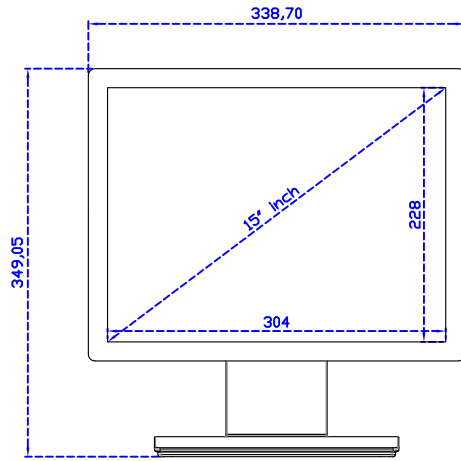

立型底座 1.2kg

15" 全平面投射電容式多點觸控螢幕

顯示器規格：

顯示面積	304 × 228 mm
點距	0.297 × 0.297 mm
亮度	300 cd/m ²
對比度	2000 : 1
解析度(邏輯像素)	1024 x 768 (XGA)
可視角度	左右 176° ; 上下 176°
反應時間	23ms (Tr + Tf)
液晶色彩	16.2M
支援解析度	640×480 ; 800×600 ; 1024×768
信號輸入	VGA ; Audio ; Display Port ; HDMI
音效	1W (8Ω) × 2
OSD 控制功能	◎功能選單/選擇◎ - ◎+ ◎自動調整/離開◎電源
電源輸入、消耗功率	DC 12V ; ≤14w (DC Jack Φ2.1mm)
儲存、操作溫度	-30~70°C ; -20~70°C
壁掛孔位	75×75 ; 100×100 mm
外觀顏色	黑色 (OEM 其它顏色)
尺寸、淨重(不含底座)	338.7 × 263 × 46 mm ; 3.2 kg (W×H×D) (不含底座)
外箱尺寸、總重	550 × 395 × 170 mm ; 5 kg (W×H×D)
配件包	VGA 線 / HDMI 線 / 音源線 / AC100~240V 變壓器 / 電源線 / USB 觸控線 / 高級擦拭布 / 驅動光碟 ※DP 線 (選購)

AIM-TMPCT150-R23 V

3 Year Warranty
LCD Panel 1 Year

15" Embedded Touch Monitor.
(Open Frame)

AIM-TMOPPCT150-R23

15" Desktop Touch Monitor.
(POS Stand)

AIM-TMPCT150-R23 V