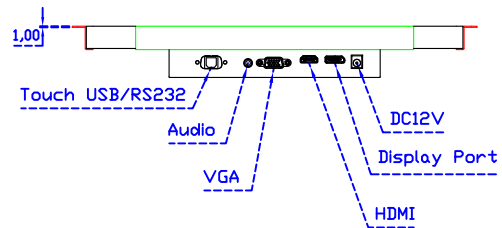

AIM-TMOPPCT150-R23

※規格若有異動，恕不另行通知，依出貨實機為主！

15" 全平面投射電容式多點觸控螢幕

觸控特色：

操作方式	使用電容式觸控筆、手指
線性誤差	≤2.5mm
表面硬度	≥7H
使用壽命	無限制
應用範圍	適合點控、書寫、簽名捕捉

軟體特色：

繪圖測試	測試觸控點位置與線性表現
控制器設定	支援多作業系統
語言介面	繁中、簡中、英、日、法、德、韓、俄、泰、捷克、丹麥、荷蘭、芬蘭、希臘、波蘭、瑞典、西班牙、阿拉伯、匈牙利、義大利、挪威文、葡萄牙、土耳其、斯洛維尼亞
滑鼠模擬	手動滑鼠左右鍵、自動滑鼠左右鍵 (PDA 功能)
觸控模式	繪圖模式、按鍵模式、關閉觸控功能選項
雙觸擊設定	可調整雙擊速度、可調整雙擊區域面積大小
發聲設定	無聲模式、觸控時發聲模式、觸控離開時發聲模式
顯示器設定	支援顯示器旋轉、支援多重顯示器、支援顯示器分割
區域設定	支援二分割及四分割畫面觸控、支援自定義活動區域觸控
邊緣補償	支援多方向觸控補償及自定義補償參數。
驅動程式	支援全系列 Windows-32/64 位元 作業系統 支援 Android ; 支援 Linux ; 支援 MAC

AIM-TMPCT150-R23 V

3 Year Warranty
LCD Panel 1 Year

15" Embedded Touch Monitor.
(Open Frame)

AIM-TMOPPCT150-R23

15" Desktop Touch Monitor.
(POS Stand)

AIM-TMPCT150-R23 V