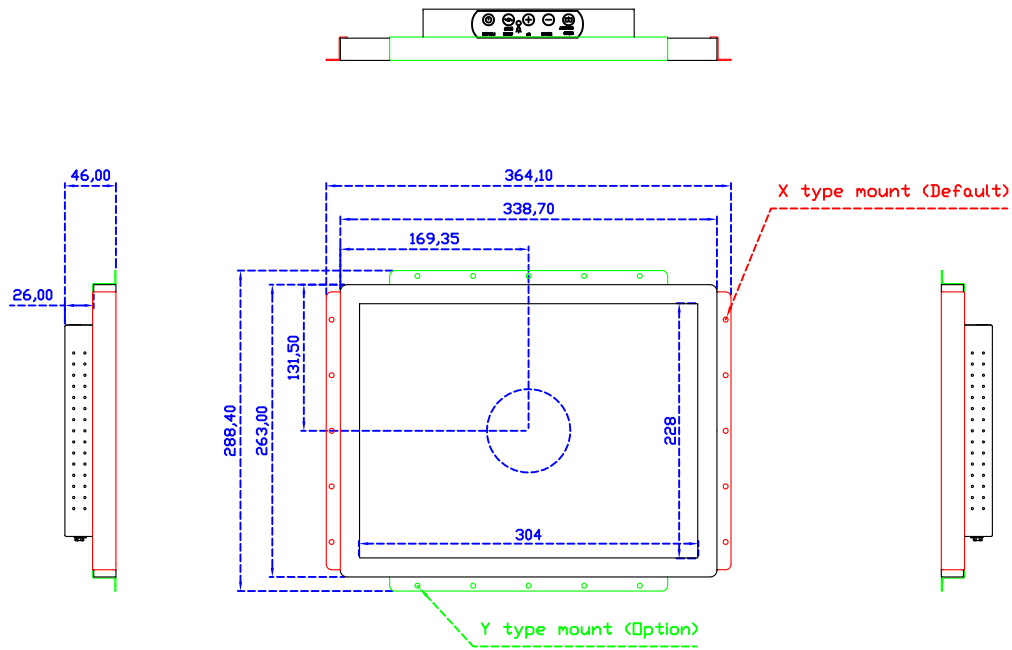

15" Embedded Touch Monitor.
(Open Frame)

AIM-TMOPPCT150-R23