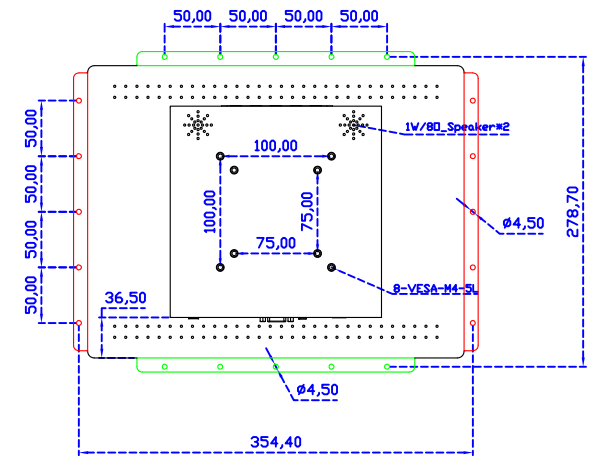

AIM-TMOPPCT150-R23

※規格若有異動，恕不另行通知，依出貨實機為主！

15" 全平面投射電容式多點觸控螢幕

觸控特色：

操作方式	使用電容式觸控筆、手指
線性誤差	≤2.5mm
表面硬度	≥7H
使用壽命	無限制
應用範圍	適合點控、書寫、簽名捕捉

軟體特色：

繪圖測試	測試觸控點位置與線性表現
控制器設定	支援多作業系統
語言介面	繁中、簡中、英、日、法、德、韓、俄、泰、捷克、丹麥、荷蘭、芬蘭、希臘、波蘭、瑞典、西班牙、阿拉伯、匈牙利、義大利、挪威文、葡萄牙、土耳其、斯洛維尼亞
滑鼠模擬	手動滑鼠左右鍵、自動滑鼠左右鍵 (PDA 功能)
觸控模式	繪圖模式、按鍵模式、關閉觸控功能選項
雙觸擊設定	可調整雙擊速度、可調整雙擊區域面積大小
發聲設定	無聲模式、觸控時發聲模式、觸控離開時發聲模式
顯示器設定	支援顯示器旋轉、支援多重顯示器、支援顯示器分割
區域設定	支援二分割及四分割畫面觸控、支援自定義活動區域觸控
邊緣補償	支援多方向觸控補償及自定義補償參數。
驅動程式	支援全系列 Windows-32/64 位元 作業系統 支援 Android ; 支援 Linux ; 支援 MAC

AIM-TMPCT150-R23 V

3 Year Warranty
LCD Panel 1 Year

15" Embedded Touch Monitor.
(Open Frame)

AIM-TMOPPCT150-R23

15" Desktop Touch Monitor.
(POS Stand)

AIM-TMPCT150-R23 V