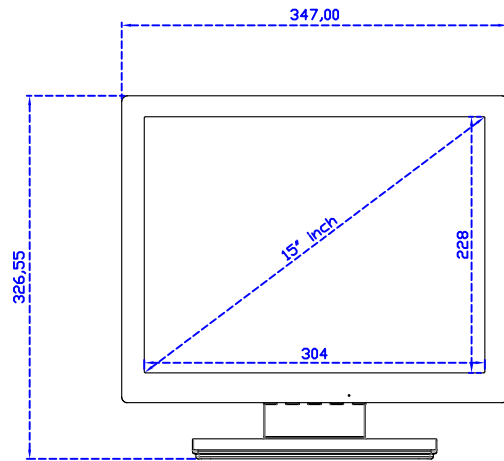

### 顯示器規格：

顯示面積	304 × 228 mm
點距	0.297 × 0.297 mm
亮度	300 cd/m <sup>2</sup>
對比度	2000 : 1
解析度(邏輯像素)	1024 x 768 ( XGA )
可視角度	左右 176° ; 上下 176°
反應時間	23ms ( Tr + Tf )
液晶色彩	16.2M
支援解析度	640×480 ; 800×600 ; 1024×768
信號輸入	VGA ; Audio ; DVI
音效	1W ( 8Ω ) × 1
OSD 控制功能	◎功能選單/選擇◎ - ◎+ ◎自動調整/離開◎電源
電源輸入、消耗功率	DC 12V ; ≤14w ( DC Jack Φ2.1mm )
儲存、操作溫度	-30~70°C ; -20~70°C
壁掛孔位	75×75 mm
外觀顏色	黑色 ( 白色 )
尺寸、淨重	347 × 276 × 45.2 mm ; 2.7 kg ( W×H×D ) ( 不含底座 )
外箱尺寸、總重	410 × 420 × 140 mm ; 4.2 kg ( W×H×D )
配件包	VGA 線 / 音源線 / AC100~240V 變壓器 / 電源線 / USB 觸控線 / 高級擦拭布 / 驅動光碟 ※DVI 線 ( 選購 )

AIM-TMPCTU150-V05

**3 Year Warranty**  
LCD Panel 1 Year

15" Touch Monitor.  
(VESA Mount)

AIM-TMxxxx150-G05 N

15" Desktop Touch Monitor.  
(Folding Stand)

AIM-TMxxx150-G05

15" Desktop Touch Monitor.  
(Photo Stand)

AIM-TMxxx150-P05

15" Desktop Touch Monitor.  
(POS Stand)

AIM-TMxxxx150-V05