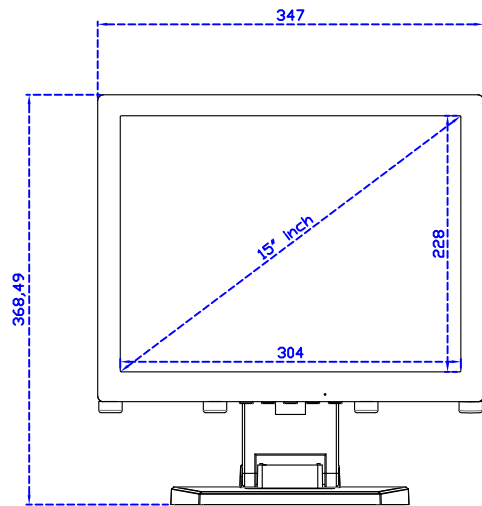

### 顯示器規格：

顯示面積	304 × 228 mm
點距	0.297 × 0.297 mm
亮度	300 cd/m <sup>2</sup>
對比度	2000 : 1
解析度(邏輯像素)	1024 x 768 ( XGA )
可視角度	左右 176° ; 上下 176°
反應時間	23ms ( Tr + Tf )
液晶色彩	16.2M
支援解析度	640×480 ; 800×600 ; 1024×768
信號輸入	VGA ; Audio ; DVI
音效	1W ( 8Ω ) × 1
OSD 控制功能	◎功能選單/選擇◎ - ◎+ ◎自動調整/離開◎電源
電源輸入、消耗功率	DC 12V ; ≤14w ( DC Jack Φ2.1mm )
儲存、操作溫度	-30~70°C ; -20~70°C
壁掛孔位	75×75 mm
外觀顏色	黑色 ( 白色 )
尺寸、淨重	347 × 276 × 45.2 mm ; 2.7 kg ( W×H×D ) ( 不含底座 )
外箱尺寸、總重	410 × 420 × 140 mm ; 4.2 kg ( W×H×D )
配件包	VGA 線 / 音源線 / AC100~240V 變壓器 / 電源線 / USB 觸控線 / 高級擦拭布 / 驅動光碟 ※DVI 線 ( 選購 )

AIM-TMPCTU150-V05

**3 Year Warranty**  
LCD Panel 1 Year

15" Touch Monitor.  
(VESA Mount)

AIM-TMxxxx150-G05 N

15" Desktop Touch Monitor.  
(Folding Stand)

AIM-TMxxx150-G05

15" Desktop Touch Monitor.  
(Photo Stand)

AIM-TMxxx150-P05

15" Desktop Touch Monitor.  
(POS Stand)

AIM-TMxxxx150-V05