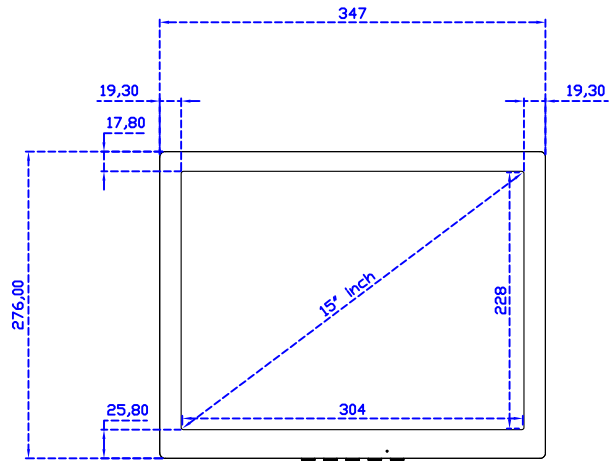

15" Touch Monitor.
(VESA Mount)

AIM-TMxxxx150-G05 N