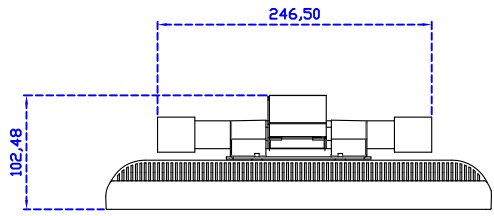

### 顯示器規格：

顯示面積	304 × 228 mm
點距	0.297 × 0.297 mm
亮度	300 cd/m <sup>2</sup>
對比度	2000 : 1
解析度(邏輯像素)	1024 x 768 ( XGA )
可視角度	左右 176° ; 上下 176°
反應時間	23ms ( Tr + Tf )
液晶色彩	16.2M
支援解析度	640×480 ; 800×600 ; 1024×768
信號輸入	VGA ; Audio ; DVI
音效	1W ( 8Ω ) × 1
OSD 控制功能	◎功能選單/選擇◎ - ◎+ ◎自動調整/離開◎電源
電源輸入、消耗功率	DC 12V ; ≤14w ( DC Jack Φ2.1mm )
儲存、操作溫度	-30~70°C ; -20~70°C
壁掛孔位	75×75 mm
外觀顏色	黑色 ( 白色 )
尺寸、淨重	347 × 276 × 45.2 mm ; 2.7 kg ( W×H×D ) ( 不含底座 )
外箱尺寸、總重	410 × 420 × 140 mm ; 4.2 kg ( W×H×D )
配件包	VGA 線 / 音源線 / AC100~240V 變壓器 / 電源線 / USB 觸控線 / 高級擦拭布 / 驅動光碟 ※DVI 線 ( 選購 )

AIM-TMPCTU150-V05

**3 Year Warranty**  
LCD Panel 1 Year

15" Touch Monitor.  
(VESA Mount)

AIM-TMxxxx150-G05 N

15" Desktop Touch Monitor.  
(Folding Stand)

AIM-TMxxx150-G05

15" Desktop Touch Monitor.  
(Photo Stand)

AIM-TMxxx150-P05

15" Desktop Touch Monitor.  
(POS Stand)

AIM-TMxxxx150-V05