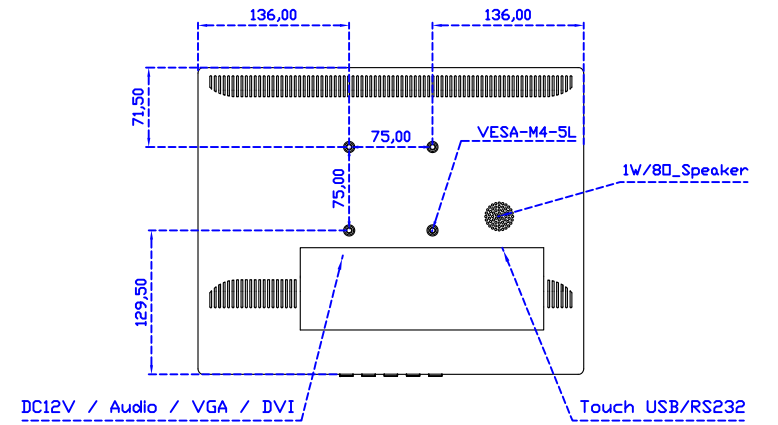

### 顯示器規格：

顯示面積	304 × 228 mm
點距	0.297 × 0.297 mm
亮度	300 cd/m <sup>2</sup>
對比度	2000 : 1
解析度(邏輯像素)	1024 x 768 ( XGA )
可視角度	左右 176° ; 上下 176°
反應時間	23ms ( Tr + Tf )
液晶色彩	16.2M
支援解析度	640×480 ; 800×600 ; 1024×768
信號輸入	VGA ; Audio ; DVI
音效	1W ( 8Ω ) × 1
OSD 控制功能	◎功能選單/選擇◎ - ◎+ ◎自動調整/離開◎電源
電源輸入、消耗功率	DC 12V ; ≤14w ( DC Jack Φ2.1mm )
儲存、操作溫度	-30~70°C ; -20~70°C
壁掛孔位	75×75 mm
外觀顏色	黑色 ( 白色 )
尺寸、淨重	347 × 276 × 45.2 mm ; 2.7 kg ( W×H×D ) ( 不含底座 )
外箱尺寸、總重	410 × 420 × 140 mm ; 4.2 kg ( W×H×D )
配件包	VGA 線 / 音源線 / AC100~240V 變壓器 / 電源線 / USB 觸控線 / 高級擦拭布 / 驅動光碟 ※DVI 線 ( 選購 )

### 軟體特色：

繪圖測試	測試觸控點位置與線性表現
控制器設定	支援多作業系統
語言介面	繁中、簡中、英、日、法、德、韓、俄、泰、捷克、丹麥、荷蘭、芬蘭、希臘、波蘭、瑞典、西班牙、阿拉伯、匈牙利、義大利、挪威文、葡萄牙、土耳其、斯洛維尼亞
滑鼠模擬	手動滑鼠左右鍵、自動滑鼠左右鍵 ( PDA 功能 )
觸控模式	繪圖模式、按鍵模式、關閉觸控功能選項
雙觸擊設定	可調整雙擊速度、可調整雙擊區域面積大小
發聲設定	無聲模式、觸控時發聲模式、觸控離開時發聲模式
顯示器設定	支援顯示器旋轉、支援多重顯示器、支援顯示器分割
區域設定	支援二分割及四分割畫面觸控、支援自定義活動區域觸控
邊緣補償	支援多方向觸控補償及自定義補償參數.
驅動程式	支援全系列 Windows-32/64 位元 作業系統 支援 Android ; 支援 Linux ; 支援 MAC

AIM-TMPCTU150-V05

**3 Year Warranty**  
LCD Panel 1 Year

15" Touch Monitor.  
(VESA Mount)

AIM-TMxxxx150-G05 N

15" Desktop Touch Monitor.  
(Folding Stand)

AIM-TMxxx150-G05

15" Desktop Touch Monitor.  
(Photo Stand)

AIM-TMxxx150-P05

15" Desktop Touch Monitor.  
(POS Stand)

AIM-TMxxxx150-V05