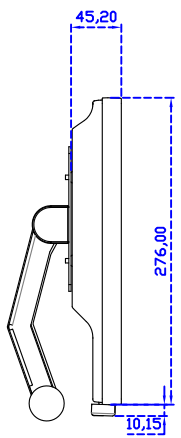

### 顯示器規格：

顯示面積	304 × 228 mm
點距	0.297 × 0.297 mm
亮度	300 cd/m <sup>2</sup>
對比度	2000 : 1
解析度(邏輯像素)	1024 x 768 ( XGA )
可視角度	左右 176° ; 上下 176°
反應時間	23ms ( Tr + Tf )
液晶色彩	16.2M
支援解析度	640×480 ; 800×600 ; 1024×768
信號輸入	VGA ; Audio ; DVI
音效	1W ( 8Ω ) × 1
OSD 控制功能	◎功能選單/選擇◎ - ◎+ ◎自動調整/離開◎電源
電源輸入、消耗功率	DC 12V ; ≤14w ( DC Jack Φ2.1mm )
儲存、操作溫度	-30~70°C ; -20~70°C
壁掛孔位	75×75 mm
外觀顏色	黑色 ( 白色 )
尺寸、淨重	347 × 276 × 45.2 mm ; 2.7 kg ( W×H×D ) ( 不含底座 )
外箱尺寸、總重	410 × 420 × 140 mm ; 4.2 kg ( W×H×D )
配件包	VGA 線 / 音源線 / AC100~240V 變壓器 / 電源線 / USB 觸控線 / 高級擦拭布 / 驅動光碟 ※DVI 線 ( 選購 )

AIM-TMPCTU150-V05

**3 Year Warranty**  
LCD Panel 1 Year

15" Touch Monitor.  
(VESA Mount)

AIM-TMxxxx150-G05 N

15" Desktop Touch Monitor.  
(Folding Stand)

AIM-TMxxx150-G05

15" Desktop Touch Monitor.  
(Photo Stand)

AIM-TMxxx150-P05

15" Desktop Touch Monitor.  
(POS Stand)

AIM-TMxxxx150-V05