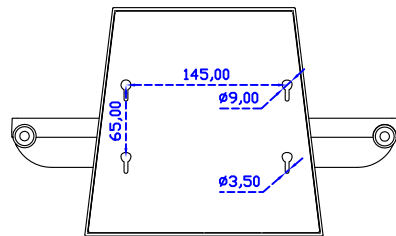

### 顯示器規格：

顯示面積	304 × 228 mm
點距	0.297 × 0.297 mm
亮度	300 cd/m <sup>2</sup>
對比度	2000 : 1
解析度(邏輯像素)	1024 x 768 ( XGA )
可視角度	左右 176° ; 上下 176°
反應時間	23ms ( Tr + Tf )
液晶色彩	16.2M
支援解析度	640×480 ; 800×600 ; 1024×768
信號輸入	VGA ; Audio ; DVI
音效	1W ( 8Ω ) × 1
OSD 控制功能	◎功能選單/選擇◎ - ◎+ ◎自動調整/離開◎電源
電源輸入、消耗功率	DC 12V ; ≤14w ( DC Jack Φ2.1mm )
儲存、操作溫度	-30~70°C ; -20~70°C
壁掛孔位	75×75 mm
外觀顏色	黑色 ( 白色 )
尺寸、淨重	347 × 276 × 45.2 mm ; 2.7 kg ( W×H×D ) ( 不含底座 )
外箱尺寸、總重	410 × 420 × 140 mm ; 4.2 kg ( W×H×D )
配件包	VGA 線 / 音源線 / AC100~240V 變壓器 / 電源線 / USB 觸控線 / 高級擦拭布 / 驅動光碟 ※DVI 線 ( 選購 )

AIM-TMPCTU150-V05

**3 Year Warranty**  
LCD Panel 1 Year

15" Touch Monitor.  
(VESA Mount)

AIM-TMxxxx150-G05 N

15" Desktop Touch Monitor.  
(Folding Stand)

AIM-TMxxx150-G05

15" Desktop Touch Monitor.  
(Photo Stand)

AIM-TMxxx150-P05

15" Desktop Touch Monitor.  
(POS Stand)

AIM-TMxxxx150-V05