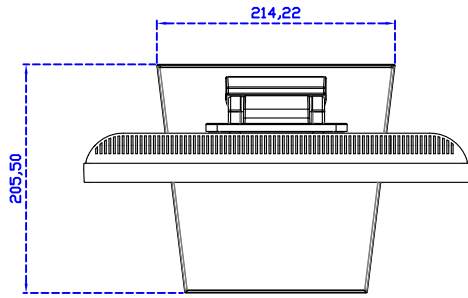

### 顯示器規格：

顯示面積	304 × 228 mm
點距	0.297 × 0.297 mm
亮度	300 cd/m <sup>2</sup>
對比度	2000 : 1
解析度(邏輯像素)	1024 x 768 ( XGA )
可視角度	左右 176° ; 上下 176°
反應時間	23ms ( Tr + Tf )
液晶色彩	16.2M
支援解析度	640×480 ; 800×600 ; 1024×768
信號輸入	VGA ; Audio ; DVI
音效	1W ( 8Ω ) × 1
OSD 控制功能	◎功能選單/選擇◎ - ◎+ ◎自動調整/離開◎電源
電源輸入、消耗功率	DC 12V ; ≤14w ( DC Jack Φ2.1mm )
儲存、操作溫度	-30~70°C ; -20~70°C
壁掛孔位	75×75 mm
外觀顏色	黑色 ( 白色 )
尺寸、淨重	347 × 276 × 45.2 mm ; 2.7 kg ( W×H×D ) ( 不含底座 )
外箱尺寸、總重	410 × 420 × 140 mm ; 4.2 kg ( W×H×D )
配件包	VGA 線 / 音源線 / AC100~240V 變壓器 / 電源線 / USB 觸控線 / 高級擦拭布 / 驅動光碟 ※DVI 線 ( 選購 )

AIM-TMPCTU150-V05

**3 Year Warranty**  
LCD Panel 1 Year

15" Touch Monitor.  
(VESA Mount)

AIM-TMxxxx150-G05 N

15" Desktop Touch Monitor.  
(Folding Stand)

AIM-TMxxx150-G05

15" Desktop Touch Monitor.  
(Photo Stand)

AIM-TMxxx150-P05

15" Desktop Touch Monitor.  
(POS Stand)

AIM-TMxxxx150-V05