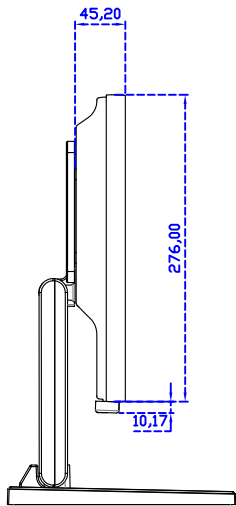

### 顯示器規格：

顯示面積	304 × 228 mm
點距	0.297 × 0.297 mm
亮度	300 cd/m <sup>2</sup>
對比度	2000 : 1
解析度(邏輯像素)	1024 x 768 ( XGA )
可視角度	左右 176° ; 上下 176°
反應時間	23ms ( Tr + Tf )
液晶色彩	16.2M
支援解析度	640×480 ; 800×600 ; 1024×768
信號輸入	VGA ; Audio ; DVI
音效	1W ( 8Ω ) × 1
OSD 控制功能	◎功能選單/選擇◎ - ◎+ ◎自動調整/離開◎電源
電源輸入、消耗功率	DC 12V ; ≤14w ( DC Jack Φ2.1mm )
儲存、操作溫度	-30~70°C ; -20~70°C
壁掛孔位	75×75 mm
外觀顏色	黑色 ( 白色 )
尺寸、淨重	347 × 276 × 45.2 mm ; 2.7 kg ( W×H×D ) ( 不含底座 )
外箱尺寸、總重	410 × 420 × 140 mm ; 4.2 kg ( W×H×D )
配件包	VGA 線 / 音源線 / AC100~240V 變壓器 / 電源線 / USB 觸控線 / 高級擦拭布 / 驅動光碟 ※DVI 線 ( 選購 )

AIM-TMPCTU150-V05

**3 Year Warranty**  
LCD Panel 1 Year

15" Touch Monitor.  
(VESA Mount)

AIM-TMxxxx150-G05 N

15" Desktop Touch Monitor.  
(Folding Stand)

AIM-TMxxx150-G05

15" Desktop Touch Monitor.  
(Photo Stand)

AIM-TMxxx150-P05

15" Desktop Touch Monitor.  
(POS Stand)

AIM-TMxxxx150-V05