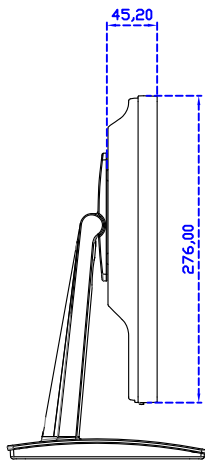

### 顯示器規格：

顯示面積	304 × 228 mm
點距	0.297 × 0.297 mm
亮度	300 cd/m <sup>2</sup>
對比度	2000 : 1
解析度(邏輯像素)	1024 x 768 ( XGA )
可視角度	左右 176° ; 上下 176°
反應時間	23ms ( Tr + Tf )
液晶色彩	16.2M
支援解析度	640×480 ; 800×600 ; 1024×768
信號輸入	VGA ; Audio ; DVI
音效	1W ( 8Ω ) × 1
OSD 控制功能	◎功能選單/選擇◎ - ◎+ ◎自動調整/離開◎電源
電源輸入、消耗功率	DC 12V ; ≤14w ( DC Jack Φ2.1mm )
儲存、操作溫度	-30~70°C ; -20~70°C
壁掛孔位	75×75 mm
外觀顏色	黑色 ( 白色 )
尺寸、淨重	347 × 276 × 45.2 mm ; 2.7 kg ( W×H×D ) ( 不含底座 )
外箱尺寸、總重	410 × 420 × 140 mm ; 4.2 kg ( W×H×D )
配件包	VGA 線 / 音源線 / AC100~240V 變壓器 / 電源線 / USB 觸控線 / 高級擦拭布 / 驅動光碟 ※DVI 線 ( 選購 )

AIM-TMPCTU150-V05

**3 Year Warranty**  
LCD Panel 1 Year

15" Touch Monitor.  
(VESA Mount)

AIM-TMxxxx150-G05 N

15" Desktop Touch Monitor.  
(Folding Stand)

AIM-TMxxx150-G05

15" Desktop Touch Monitor.  
(Photo Stand)

AIM-TMxxx150-P05

15" Desktop Touch Monitor.  
(POS Stand)

AIM-TMxxxx150-V05