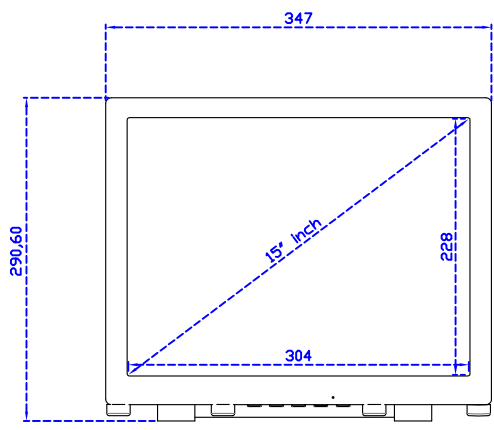

### 顯示器規格：

顯示面積	304 × 228 mm
點距	0.297 × 0.297 mm
亮度	300 cd/m <sup>2</sup>
對比度	2000 : 1
解析度(邏輯像素)	1024 x 768 ( XGA )
可視角度	左右 176° ; 上下 176°
反應時間	23ms ( Tr + Tf )
液晶色彩	16.2M
支援解析度	640×480 ; 800×600 ; 1024×768
信號輸入	VGA ; Audio ; DVI
音效	1W ( 8Ω ) × 1
OSD 控制功能	◎功能選單/選擇◎ - ◎+ ◎自動調整/離開◎電源
電源輸入、消耗功率	DC 12V ; ≤14w ( DC Jack Φ2.1mm )
儲存、操作溫度	-30~70°C ; -20~70°C
壁掛孔位	75×75 mm
外觀顏色	黑色 ( 白色 )
尺寸、淨重	347 × 276 × 45.2 mm ; 2.7 kg ( W×H×D ) ( 不含底座 )
外箱尺寸、總重	410 × 420 × 140 mm ; 4.2 kg ( W×H×D )
配件包	VGA 線 / 音源線 / AC100~240V 變壓器 / 電源線 / USB 觸控線 / 高級擦拭布 / 驅動光碟 ※DVI 線 ( 選購 )

AIM-TMPCTU150-V05

**3 Year Warranty**  
LCD Panel 1 Year

15" Touch Monitor.  
(VESA Mount)

AIM-TMxxxx150-G05 N

15" Desktop Touch Monitor.  
(Folding Stand)

AIM-TMxxx150-G05

15" Desktop Touch Monitor.  
(Photo Stand)

AIM-TMxxx150-P05

15" Desktop Touch Monitor.  
(POS Stand)

AIM-TMxxxx150-V05